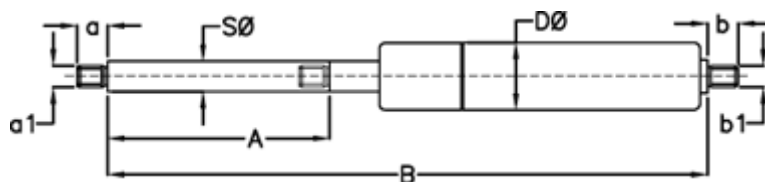

Varenummer: 049067RF0500  
Beskrivelse: Stabilus Lift-O-Mat Gasfjeder 9067RF 0500N  
03 10 350 0500 - Rustfast AISI 316

## Mål

A = 350

a = 10

a1 = M6

b = 8

B = 749 +/-2

b1 = M6

D Ø = 22